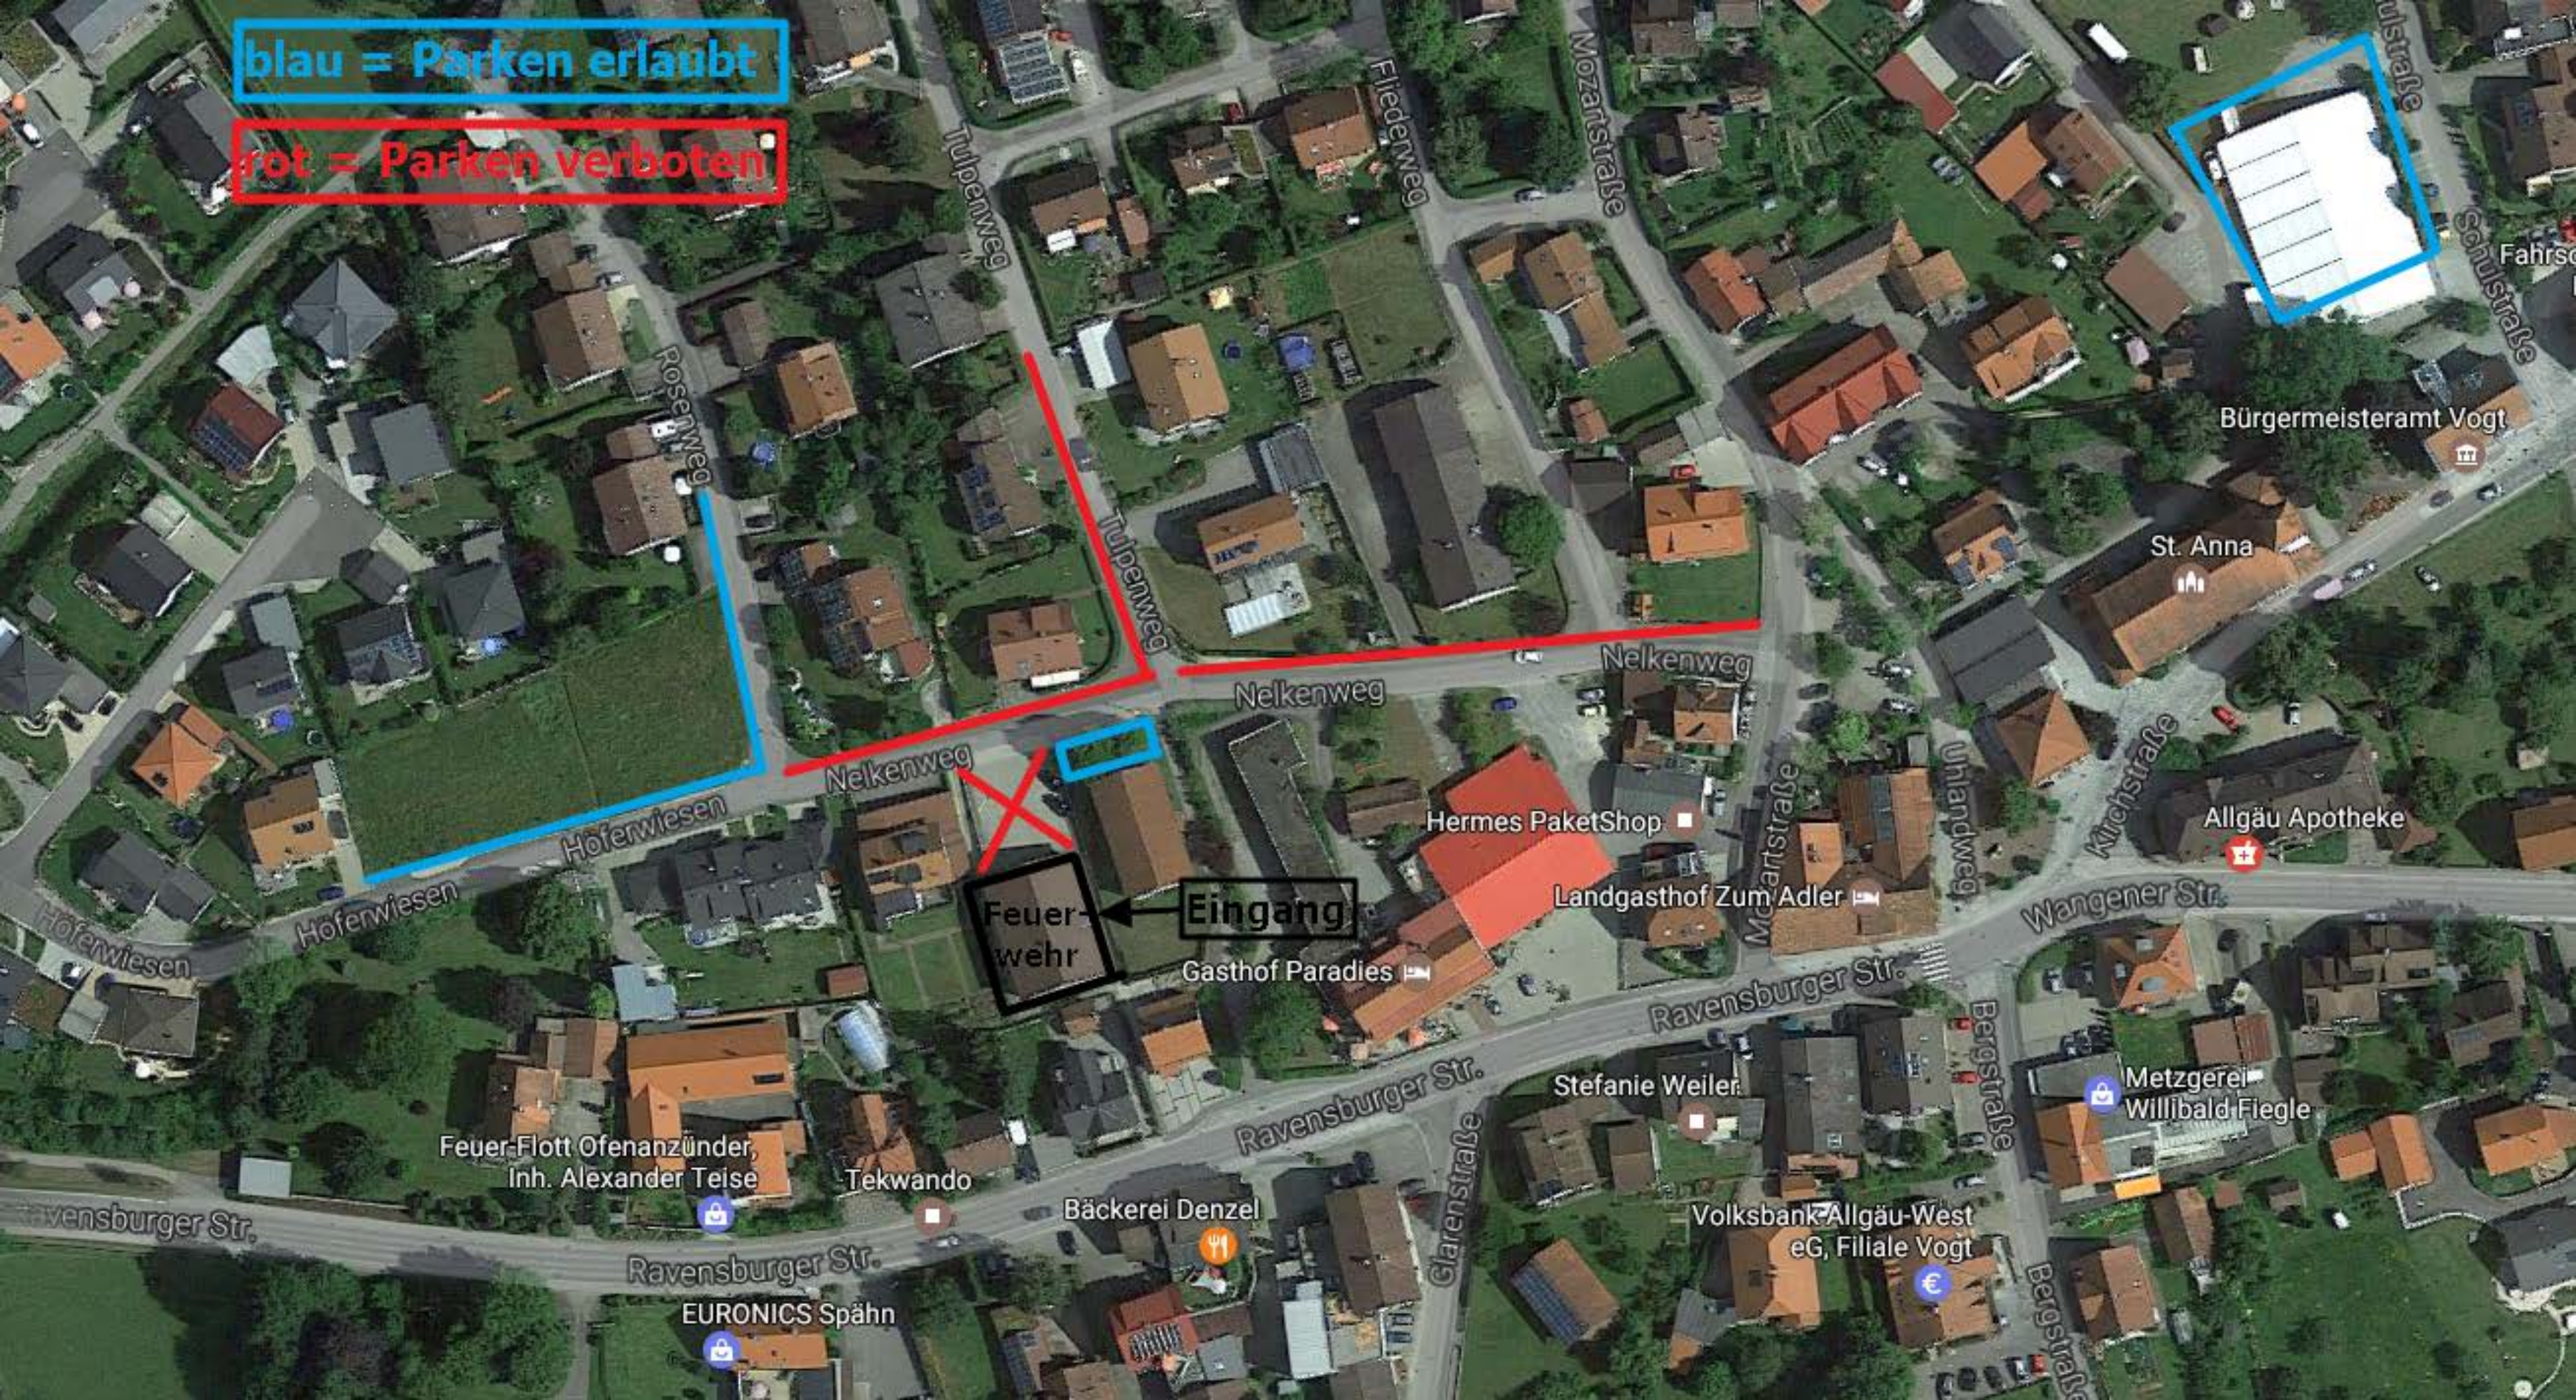

blau = Parken erlaubt

rot = Parken verboten

Feuerwehr

Eingang

Bürgermeisteramt Vogt

St. Anna

Allgäu Apotheke

Hermes PaketShop

Ravensburger Str.

EURONICS Spahn

blau = Parken erlaubt

rot = Parken verboten